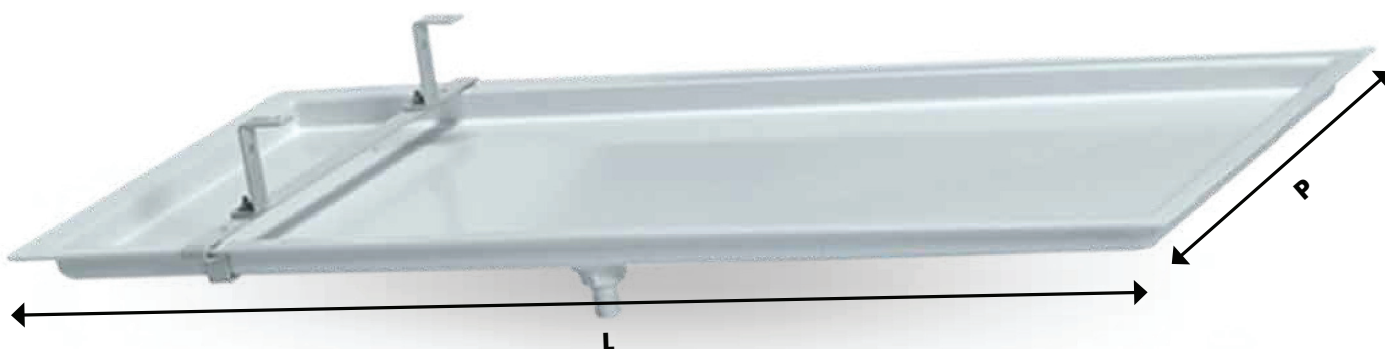

**BACINELLA PER RACCOLTA CONDENSA**  
**CONDENSATE WATER CONNECTION TRAY**

Kit bacinella raccogli condensa universale, realizzata in materiale plastico completo di staffe di aggancio. Adattabile a qualsiasi staffa o supporto.

*Condensate water connection tray, made of plastic and furnished with coupling brackets. Suitable for all conditioners and brackets.*

<b>FRBAPPVC790X390</b>	L 790 x P 390 mm	5 pz
<b>FRBAGPVC940X420</b>	L 940 x P 420 mm	5 pz