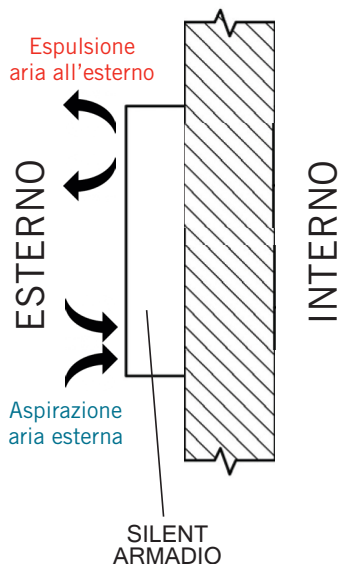

Si installa direttamente sul muro perimetrale finito o a incasso parziale o totale, design sobrio, costruito in lamiera zincata preverniciata al 9010, bulloneria in acciaio inox lascia integri i vantaggi del Silent compact box, la parte sottostante alloggia le tubazioni, facilmente accessibili tramite uno sportello. Ideale per le ristrutturazioni, facilita notevolmente l'impiantistica della VMC e agevola l'utente finale nelle periodiche manutenzioni rendendole autonome evitando costi esterni.

Fig. 1 - Esempio installativo

## Possibilità installative del Silent Armadio per Silent Compact Box

Fig. 2 - Soluzione con Silent Armadio sul terrazzo