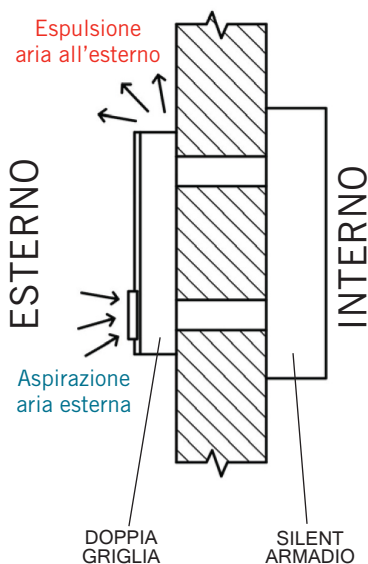

Si installa direttamente sul muro perimetrale finito o a incasso parziale o totale, design sobrio, costruito in lamiera zincata preverniciata al 9010, bulloneria in acciaio inox lascia integri i vantaggi del Silent compact box, la parte sottostante alloggia le tubazioni, facilmente accessibili tramite uno sportello. Ideale per le ristrutturazioni, facilita notevolmente l'impiantistica della VMC e agevola l'utente finale nelle periodiche manutenzioni rendendole autonome evitando costi esterni.

Fig. 3 - Sezione passaggio tubazioni semirigide

L'installazione del prodotto deve essere fatta sul muro perimetrale esterno e al riparo dalla pioggia.

Fig. 4 - Soluzione con Silent Armadio all'interno dell'abitazione