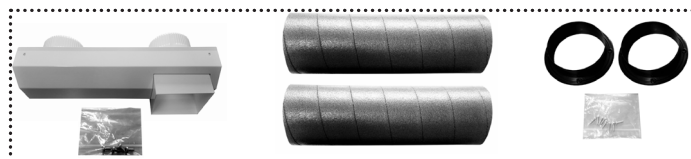

Si installa direttamente sul muro perimetrale finito o a incasso parziale o totale, design sobrio, costruito in lamiera zincata preverniciata al 9010, bulloneria in acciaio inox lascia integri i vantaggi del Silent compact box, la parte sottostante alloggia le tubazioni, facilmente accessibili tramite uno sportello. Ideale per le ristrutturazioni, facilita notevolmente l'impiantistica della VMC e agevola l'utente finale nelle periodiche manutenzioni rendendole autonome evitando costi esterni.

L'aspirazione dell'aria sana e l'espulsione dell'aria viziata verso l'esterno viene effettuato con l'installazione del kit tubi con doppia griglia esterna da predisporre sul lato esterno della casa, come viene raffigurato nell'immagine a sinistra. Soluzione da richiedere esplicitamente all'azienda in fase d'ordine per le modifiche costruttive da eseguire. Questa applicazione richiede il kit griglia esterna (fig. 4) codice VMKGESCB150 se l'unità ventilante è Renovent Sky 150, codice VMKGESCB200 se l'unità ventilante è Renovent Sky 200).

#### KIT DOPPIA GRIGLIA ESTERNA CON TUBI E ACCESSORI

Fig. 5 - Composizione del kit